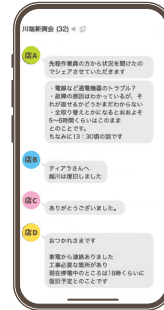

川端新興会
KAWABATA SHINKOKAI

川端新興会って、 どんな活動をしているの？

防犯カメラの設置や 街路灯維持、管理

補助金を活用し、管理、定期的なメンテナンスを行い、商店街の防犯向上に務めています。

商店街マップ制作

会員限定サービスを実施し、会員同士のコミュニケーションのキッカケづくり。

イベントの企画・実施

七夕やクリスマスなど、季節にちなんだイベントを企画し、商店街に賑わいと活気をつくっています。

防災

マップの制作や備品の管理、訓練の参加をし、防災力を高めます。

緊急時の情報共有

突然の停電などのトラブルの際には、会員同士で情報共有を行い、助け合いを行っています。

定期的な役員会 (月一度)

会員誰もが参加できる役員会を月に一度、定期的に開催し、商店街の困りごとや課題を共有し、解決に努めています。

年会費

一般 4,800円(400/月)